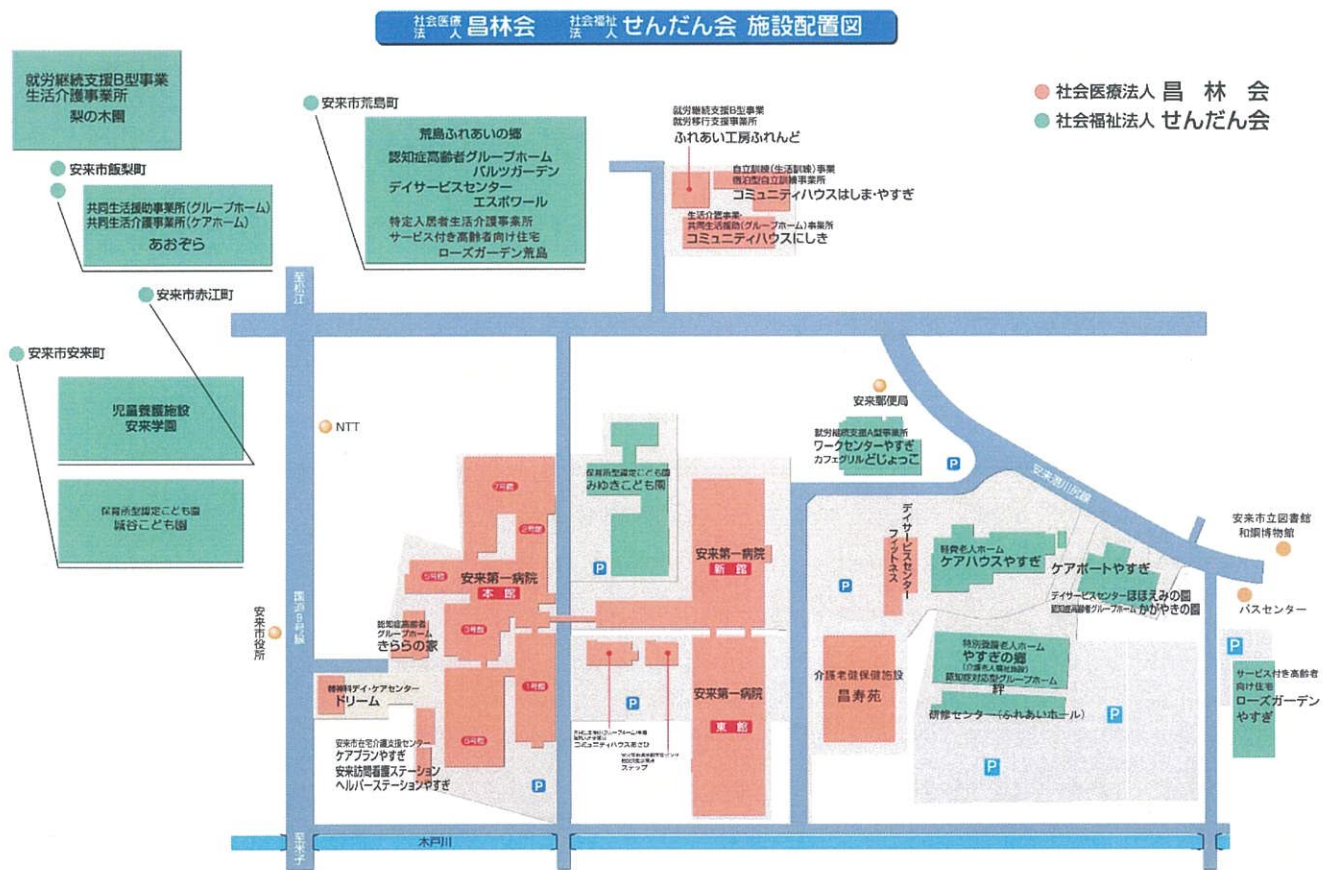

## 高齢者福祉グループ

軽費老人ホーム  
ケアハウスやすぎ

グループホーム・デイサービス  
荒島ふれあいの郷  
バルツガーデン/エスポワール

グループホーム・デイサービス  
ケアポートやすぎ  
ほほえみの園/かがやきの園

特定施設入居者生活介護  
サービス付き高齢者向け住宅  
ローズガーデン荒島

特別養護老人ホーム  
やすぎの郷  
グループホーム絆

サービス付き高齢者向け住宅  
ローズガーデンやすぎ

## 障がい福祉グループ

障がい福祉サービス事業所  
梨の木園

グループホームあおぞら

障がい福祉サービス事業所  
ワークセンターやすぎ

社会福祉法人せんだん会が運営する15施設（職員総数347名）